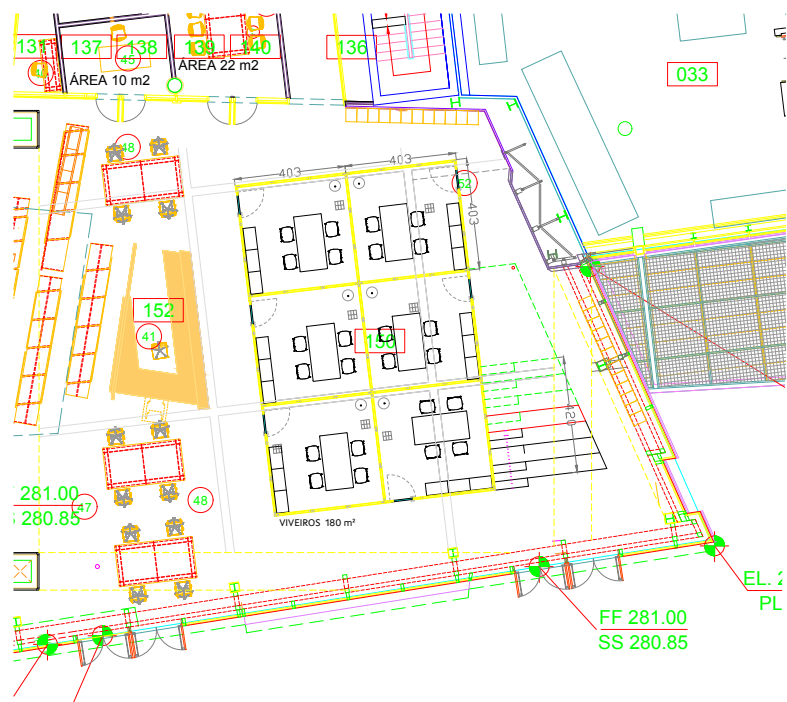

Anexo 1
Planos do espazo

**CONVOCATORIA
DE INICIATIVAS
CULTURAIS
EMPREENDEDORAS E
DESENVOLVEMENTO
DE PROXECTOS**

**Centro de
Emprendemento (CEM)**

**Cidade da Cultura
de Galicia**

**XUNTA
DE GALICIA**

Andar 0

Andar -1

Coworking + Planta baixa Viveiro

Coworking + Planta alta Viveiro

Viveiro

Anexo 1

Planos do espazo

**CONVOCATORIA
DE INICIATIVAS
CULTURAIS
EMPRENDEDORAS E
DESENVOLVEMENTO
DE PROXECTOS**

Centro de
Emprendemento
(CEM)